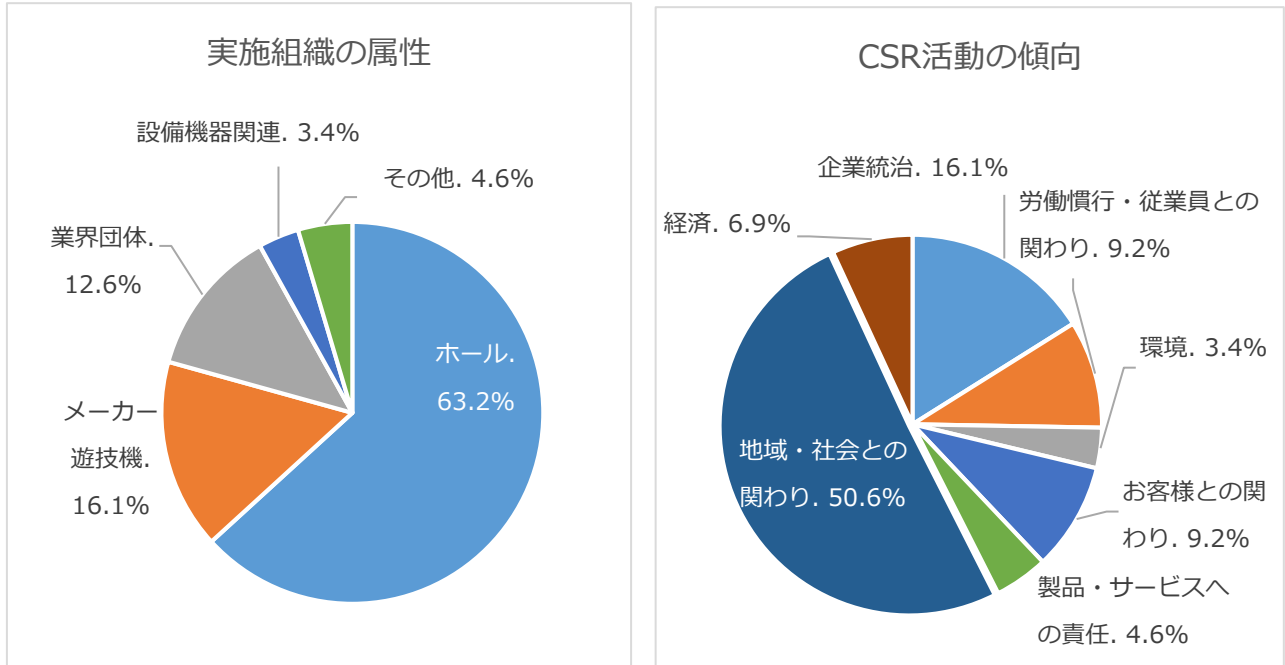

ぱちんこ広報室 1月レポート (2018/1/1~/31)

メディア、企業ウェブサイトなどで確認できた遊技業界の CSR 活動 87 件

| 1

「ぱちんこ広報室月次レポート」は、遊技業界関連企業・団体の CSR 活動を、ウェブメディア、新聞、雑誌などの各種メディアと企業サイトから収集し、遊技業界の活動状況や事例を提供するものです。掲載されている情報はすべて、一般に公開されています。遊技業界関連企業・団体がやっているすべての CSR 活動を網羅するものではありません。

活動分類は ISO26000(国際標準化機構が発行する、組織の社会的責任に関する国際規格)に準拠し、遊技業界向けにぱちんこ広報室がアレンジしました。 ※ISO26000 について <http://sr-nn.net/jigyo/seisakuteigen/iso26000>

1月のCSR活動は、地域清掃ボランティアを中心に87件(前年同月比21件増)となりました。活動の実施組織はホール経営企業が63.2%となりました。活動内容は地域の清掃活動など「地域・社会との関わり」が50.6%(同24.4%減)。各社第3四半期決算発表を中心とした「企業統治」が16.1%(同11.7%増)となりました。